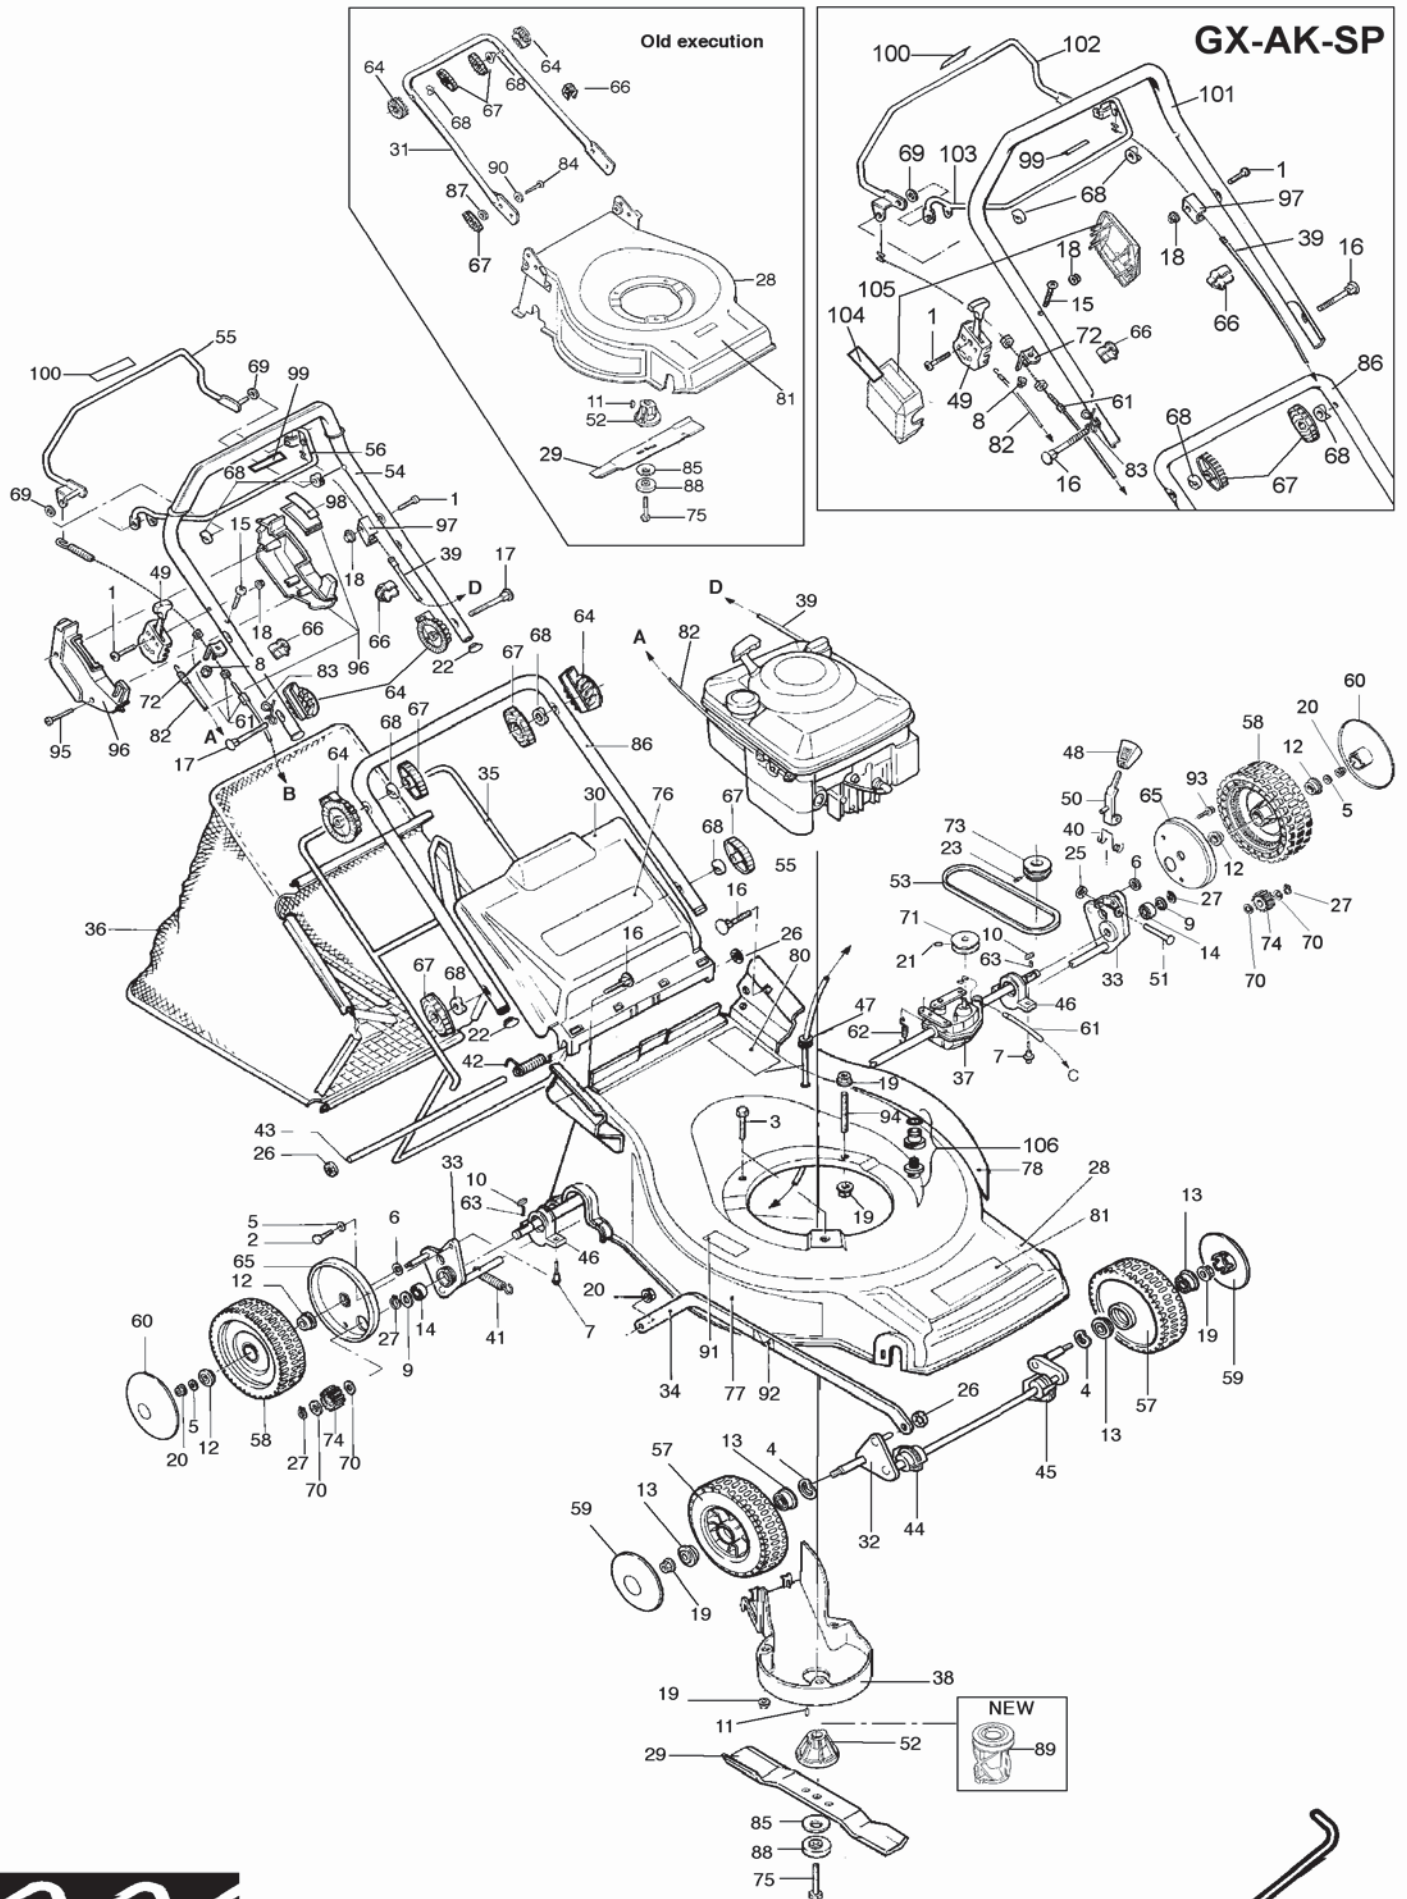

GT 53 S - GX 52 S - GX 53 S - AK 53 S - SP 53 S

POS.	CODICE	I	F	D	GB	E	GT 53	GX 52	GX 53	AK 53	SP 53	
1	CP060640	VITE TC	VIS	SCHRAUBE	SCREW	TORNILLO	2	2	2	2	2	
2	CP030825	VITE TE	VIS	SCHRAUBE	SCREW	TORNILLO	1	1	1	1	1	
3	CP030845	VITE TE	VIS	SCHRAUBE	SCREW	TORNILLO	3	3	3	3	3	
4	CP032813	RONDELLA	RONDELLE	SCHEIBE	WASHER	ARANDELA	2	2	2	2	2	
4	CP032913	RONDELLA	RONDELLE	SCHEIBE	WASHER	ARANDELA	4 X RUOTE CP047118.98 - CP053128.98					
5	CP032908	RONDELLA	RONDELLE	SCHEIBE	WASHER	ARANDELA	5	5	5	5	5	
6	CP032913	RONDELLA	RONDELLE	SCHEIBE	WASHER	ARANDELA	2	2	2	2	2	
7	CP034615	RIVETTO	RIVET	NIET	RIVET	CLAVO	4	4	4	4	4	
8	CP044906	DADO	ÉCROU	MUTTER	KNOB	ESPARRAGO	1	1	1	1	1	
9	CP035905	RASAMENTO	RONDELLE	SCHEIBE	WASHER	ARANDELA	2	2	2	2	2	
10	CP037305	CHIAVETTA	CLAVETTE	SCHLÜSSELCHEN	WOODRUFF KEY	CHAVETA	2	2	2	2	2	
11	CP037406	CHIAVETTA	CLAVETTE	SCHLÜSSELCHEN	WOODRUFF KEY	CHAVETA	1 (fino a / till 03/1999)					
12	CP038226	CUSCINETTO 12X2	ROULEMENT	KUGELLAGER	BALL BEARING	COJINETE	4	4	4	4	4	
12	CP038228	CUSCINETTO	ROULEMENT	KUGELLAGER	BALL BEARING	COJINETE	4 X RUOTE CP053128.98					
13	CP040226	BOCCOLA	BOUCLE	BÜCHSE	BUSH	COJINETE					4	
13	CP038227	CUSCINETTO 12X2	ROULEMENT	KUGELLAGER	BALL BEARING	COJINETE	4	4	4	4		
13	CP038228	CUSCINETTO	ROULEMENT	KUGELLAGER	BALL BEARING	COJINETE	4 X RUOTE CP047118.98					
14	CP038228	CUSCINETTO	ROULEMENT	KUGELLAGER	BALL BEARING	COJINETE	2	2	2	2	2	
15	CP040630	VITE TTQST	VIS	SCHRAUBE	SCREW	TORNILLO	1	1	1	1	1	
16	CP040850	VITE TTQST	VIS	SCHRAUBE	SCREW	TORNILLO	2	4	4	4	4	
17	CP040875	VITE TTQST	VIS	SCHRAUBE	SCREW	TORNILLO	2					
18	CP042806	DADO	ÉCROU	MUTTER	KNOB	ESPARRAGO	3	3	3	3	3	
19	CP042808	DADO	ÉCROU	MUTTER	KNOB	ESPARRAGO	8	8	8	8	8	
20	CP044708	DADO	ÉCROU	MUTTER	KNOB	ESPARRAGO	3	3	3	3	3	
21	CP045530	SPINA	GOUPILLE	DORN	PIN	PASADOR	1	1	1	1	1	
22	CP045722	TAPPO	COUVERCLE	KAPPE	CAP	TAPA	4	2	2	2	2	
23	CP045810	GRANO	VIS	SCHRAUBE	SCREW	TORNILLO	1 (fino a / till 03/1999)					
25	CP046606	RITEGNO	CLIP	RÜCKHALT	RETAINER	ANILLO CLIP	1	1	1	1	1	
26	CP046607	RITEGNO	CLIP	RÜCKHALT	RETAINER	ANILLO CLIP	3	3	3	3	3	
27	CP046812	SEEGER	SEEGER	RÜCKHALT	RETAINER	ANILLO CLIP	4	4	4	4	4	
28	CP052001.02	CHASSIS	CARTER	GEHÄUSE	DECK	CHASIS		1				
28	CP053001	CHASSIS	CARTER	GEHÄUSE	DECK	CHASIS	1					
28	CP053001.02	CHASSIS	CARTER	GEHÄUSE	DECK	CHASIS			1			
28	CP053001.03	CHASSIS	CARTER	GEHÄUSE	DECK	CHASIS				1		
28	CP053001.12	CHASSIS	CARTER	GEHÄUSE	DECK	CHASIS					1	
29	CP053013	LAMA	LAME	MESSER	BLADE	CUCHILLA	1	1	1	1	1	
30	CP047018	PARASASSI	DEFLECTEUR	DEFLEKTOR	REAR DOOR	DEFLECTOR	1	1	1	1	1	
31	CP047033	MANICO INF.	GUIDON	STIEL	HANDLE	MANILLAR	1	1	1	1	1	
32	CP053048	ASSALE ANT	AXE AVANT	VORDERACHSE	FRONT AXLE	EJE ANTERIOR	1	1	1	1	1	
33	CP053058	ASSALE POS	AXE ARRIERE	HINTERACHSE	REAR AXLE	EJE POSTERIOR	1	1	1	1	1	
34	CP053063	TIRANTE ASSALE	BARRE	GESTÄNGE	LINK ROD	TIRANTE EJE	1	1	1	1	1	
35	CP053078	TELAIO CESTO	ATTELAGE	GRASFANGRAHME	FRAME	ARMAZON SACO	1	1	1	1	1	
36	CP053083	TELA CESTO BIANCO	SAC RAMASSEUR	GRASFANGSACK	GRASS BAG	SACO TELA	1			1		
36	CP053083.05	TELA CESTO NER	SAC RAMASSEUR	GRASFANGSACK	GRASS BAG	SACO TELA		1	1		1	
37	CP053088	RIDUTTORE TR 53	REDUCTEUR	UNTERSCHUTZUNG	GEAR BOX ASSY	TRANSMISION	1	1	1	1	1	
38	CP047096	COPRINCINGHIA	COUVERCLE COUR	RIEMENSCHUTZ	BELT COVER	TAPA	1	1	1	1	1	
39	?-TAB-FR	CAVO FRENO	CABLE FREIN	KABEL	CABLE	CABLE	1	1	1	1	1	
40	CP047191	MOLLA	RESSORT	FEDER	SPRING	MUELLE	1	1	1	1	1	
41	CP047192	MOLLA	RESSORT	FEDER	SPRING	MUELLE	1	1	1	1	1	
42	CP050192	MOLLA PARASASSI	RESSORT	FEDER	SPRING	MUELLE	1	1	1	1	1	
43	CP053203	ASTINA	AXE PIVOT	STANGE	HINGE PIN	EJE DEFLECTOR	1	1	1	1	1	
44	CP047212	SUPPORTO ASSALE	SUPPORT	ACHSELAGER	SUPPORT	SOPORTE	1	1	1	1	1	
45	CP047213	SUPPORTO ASSALE	SUPPORT	ACHSELAGER	SUPPORT	SOPORTE	1	1	1	1	1	
46	CP047215	SUPPORTO ASSALE	SUPPORT	ACHSELAGER	SUPPORT	SOPORTE	2	2	2	2	2	
47	CP047217	PASSACAVO	JOINTE	RING	RING	ANILLO	1	1	1	1	1	
48	CP047236	CAPPUCCIO	CACHE MOYEU	KAPPE	HOOD	POMO	1	1	1	1	1	
49	CP047250	COMANDO ACCELE	LEVIER	STANGE	THROTTLE LEVER	LEVA	1	1	1	1	1	
50	CP047255	LEVA ALZO	LEVIER	STANGE	LEVER	LEVA ALTURAS	1	1	1	1	1	
51	CP047267	PERNO	GOUJON	ZAPFEN	PIN	PERNO	1	1	1	1	1	
52	CP053273	MOZZO LAMA 22	PORTE LAME	MESSERHALTER	BLADE ADAPTOR	PORTA CUCHILLA	1 (fino a / till 03/1999)					
53	CP047829	CINGHIA Z 29 1/2	COURROIE	RIEMEN	BELT	CORREA	1	1	1	1	1	
54	CP050043	MANICO SUP.	GUIDON	STIEL	HANDLE	MANILLAR	1					
55	CP050068	LEVA INNESTO	LEVIER EMBRAYAGE	STANGE	LEVER CLUTCH	LEVA	1					
56	CP050073	LEVA FRENO	LEVIER FREIN	STANGE	LEVER	LEVA	1					
57	CP047109	RUOTA 180	ROUE	RAD	WHEEL	RUEDA					2	
57	CP050106	RUOTA 180	ROUE	RAD	WHEEL	RUEDA		2	2	2		
57	CP050108	RUOTA 180	ROUE	RAD	WHEEL	RUEDA	2	<--- (fino a / till 12/2005)				
57	CP047118.98	RUOTA 180 PH ZIN	ROUE ACIER	VERZINKTES RAD	ZINC WHEEL	RUEDA ZINC	2	<--- (da / from 01/2006)				
58	CP050116	RUOTA 200	ROUE	RAD	WHEEL	RUEDA	2	2	2	2	2	
58	CP050118	RUOTA 200	ROUE	RAD	WHEEL	RUEDA	2	<--- (fino a / till 12/2005)				
58	CP053128.98	RUOTA 209T PH ZIN	ROUE ACIER	VERZINKTES RAD	ZINC WHEEL	RUEDA ZINC	2	<--- (da / from 01/2006)				
59	CP050127	COPRIRUOTA 180	CACHE MOYEU	RADDECKUNG	HUB CAP	TAPA RUEDA	2 (da/from 04/2004 a/to 12/2005)					
59	CP050128	COPRIRUOTA 180	CACHE MOYEU	RADDECKUNG	HUB CAP	TAPA RUEDA	2 (fino a / till 04/2004)					
59	CP047133	COPRIRUOTA	CACHE MOYEU	RADDECKUNG	HUB CAP	TAPA RUEDA	2 (da / from 01/2006)					
60	CP050132	COPRIRUOTA 200-2	CACHE MOYEU	RADDECKUNG	HUB CAP	TAPA RUEDA	2 (da/from 04/2004 a/to 12/2005)					
60	CP050133	COPRIRUOTA 200-2	CACHE MOYEU	RADDECKUNG	HUB CAP	TAPA RUEDA	2 (fino a / till 04/2004)					
60	CP047133	COPRIRUOTA	CACHE MOYEU	RADDECKUNG	HUB CAP	TAPA RUEDA	2 (da / from 01/2006)					
61	CP050139	CAVO SEMOVENZA	CABLE D'EMBRYA	SELBSTBEWEGLIC	CABLE CLUTCH	CABLE TRACCION	1	1	1	1	1	